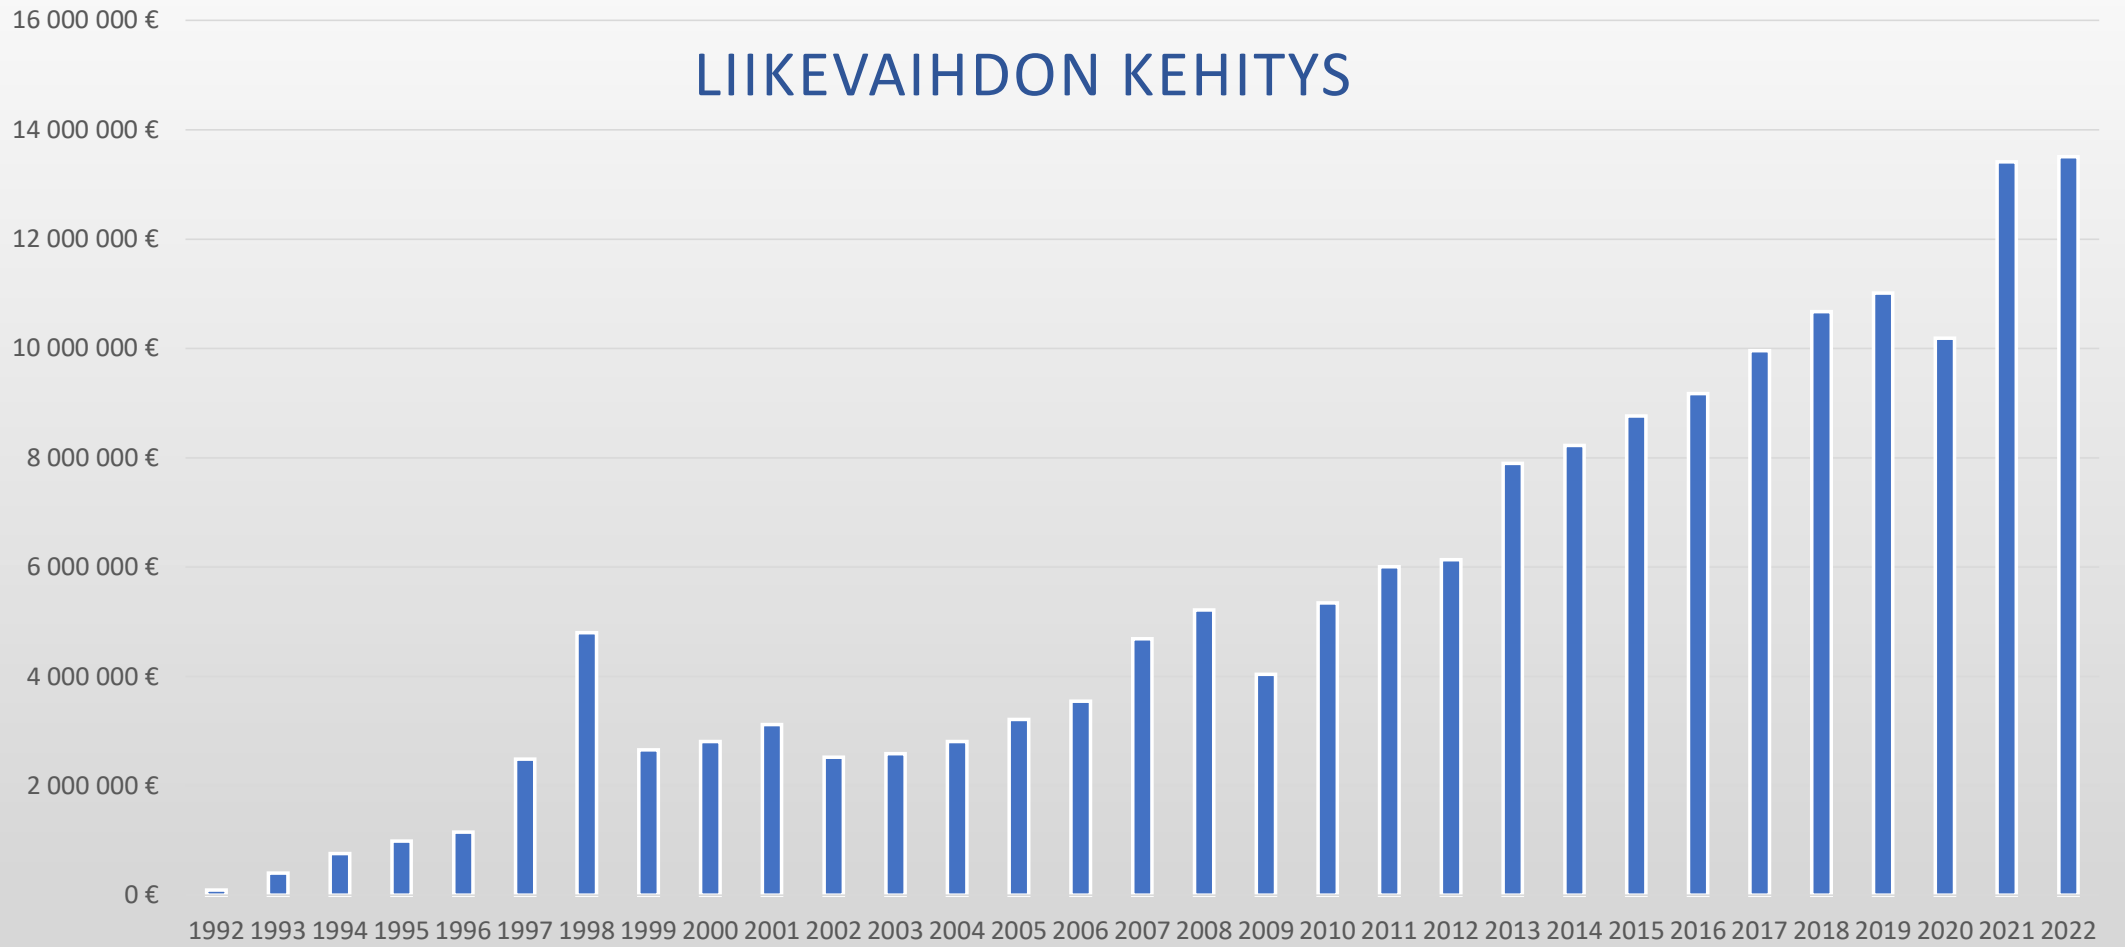

LIIKEVAIHDON KEHITYS